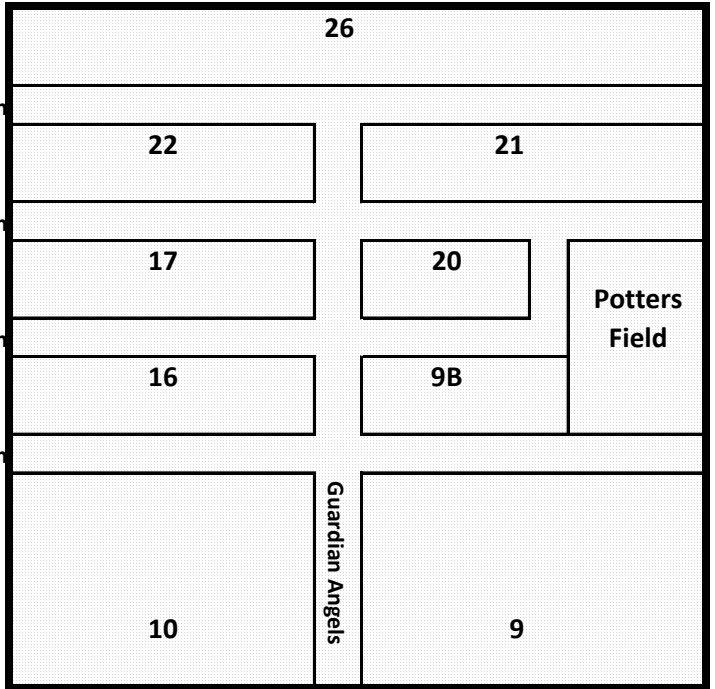

Mount Carmel Cemetery Overview

Woods

SW Page 2 14th Page 4 NW

Merkey Rd.
Mt. Carmel

St. Marys

9th

SE Page 1 1st Page 3 NE

Maple Rd.

Mount Carmel Cemetery
Blocks with Numbered Lots

Woods

14th

25	Parking	51	50	48	47	45	43	41	40	39	38	37	36	35	34	33	32	31	30	29	28	27	26	25
		25	23	20	18	17	16	15	14	13	12	11	10	9	8	7	6	5	4	3	2	1		

13th

24	Garage	8	6	4	2	28	24	20	18	16	14	12	10	8	6	4	2	23
		7	5	3	1	27	23	19	17	15	13	11	9	7	5	3	1	

12th

19	24	22	20	18	16	14	12	10	8	6	4	2	18
	23	21	19	17	15	13	11	9	7	5	3	1	

11th

14	24	22	20	18	16	14	12	10	8	6	4	2	15
	23	21	19	17	15	13	11	9	7	5	3	1	

10th

12	24	22	20	18	16	14	12	10	8	6	4	2	11
	23	21	19	17	15	13	11	9	7	5	3	1	

12th

17	1	3	5	7	9	11	13	15	17	19	21	23	25	27	29	31	20	2	4	6	8	10	12	14	16	18	20	Potters Field
	2	4	6	8	10	12	14	16	18	20	22	24	26	28	30	32		1	3	5	7	9	11	13	15	17	19	

11th

16	1	3	5	7	9	11	13	15	17	19	21	23	25	27	29	31	9B	1	3	5	7	9	11	13	15	17	19	21	23
	2	4	6	8	10	12	14	16	18	20	22	24	26	28	30	32		2	4	6	8	10	12	14	16	18	20	22	24